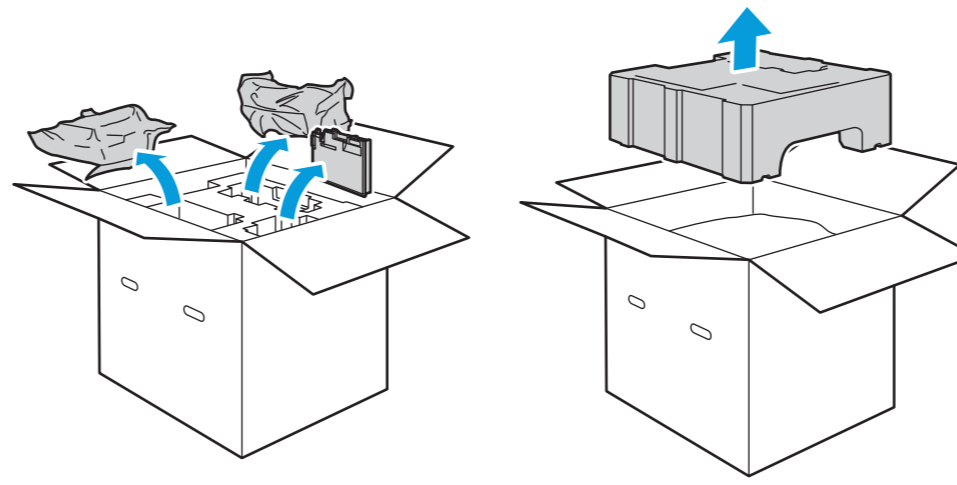

Xerox® Phaser® 4600/4620 Installation Guide Guide d'installation

■ Italiano	Guida all'installazione	■ Polski	Instrukcja instalacji
■ Deutsch	Installationsanleitung	■ Magyar	Üzembe helyezési útmutató
■ Español	Guía de instalación	■ Русский	Руководство по установке
■ Português	Guia de instalação	■ Türkçe	Kurulum Kılavuzu
■ Nederlands	Installatiehandleiding	■ Ελληνικά	Εγχειρίδιο εγκατάστασης
■ Svenska	Installationshandledning	■ 简体中文	安装指南
■ Norsk	Installasjonsveiledning	■ 繁體中文	安裝手冊
■ Dansk	Installationsvejledning		
■ Suomi	Asennusopas		
■ Čeština	Instalační příručka		

1