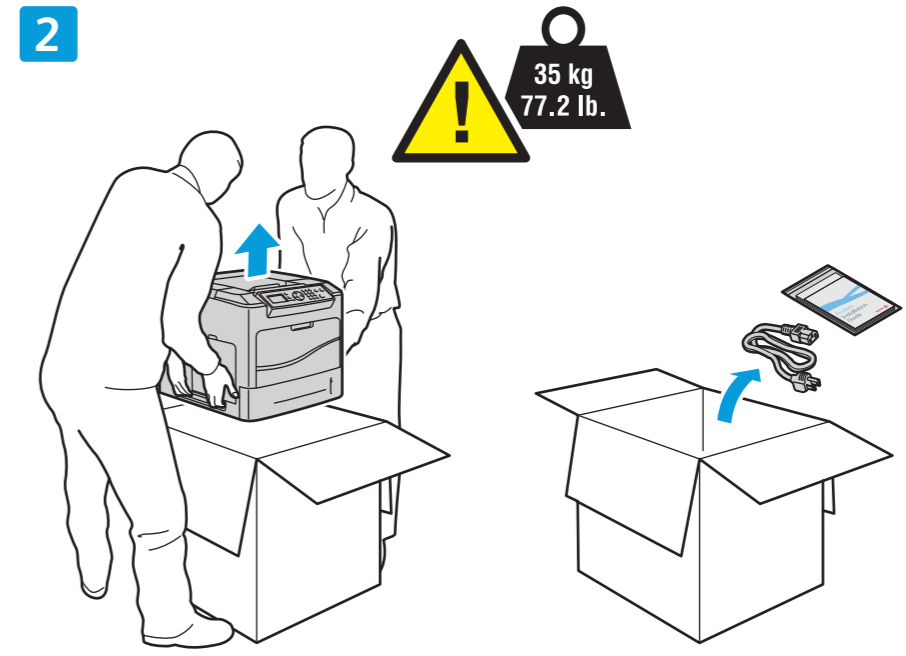

Xerox Phaser 4600/4620
Laser Printer
Imprimante laser

Xerox® Phaser® 4600/4620 Installation Guide Guide d'installation

■ Italiano	Guida all'installazione	■ Polski	Instrukcja instalacji
■ Deutsch	Installationsanleitung	■ Magyar	Üzembe helyezési útmutató
■ Español	Guía de instalación	■ Русский	Руководство по установке
■ Português	Guia de instalação	■ Türkçe	Kurulum Kılavuzu
■ Nederlands	Installatiehandleiding	■ Ελληνικά	Εγχειρίδιο εγκατάστασης
■ Svenska	Installationshandledning	■ 简体中文	安装指南
■ Norsk	Installasjonsveiledning	■ 繁體中文	安裝手冊
■ Dansk	Installationsvejledning		
■ Suomi	Asennusopas		
■ Čeština	Instalační příručka		

1

2

3

4

5

6

7

8