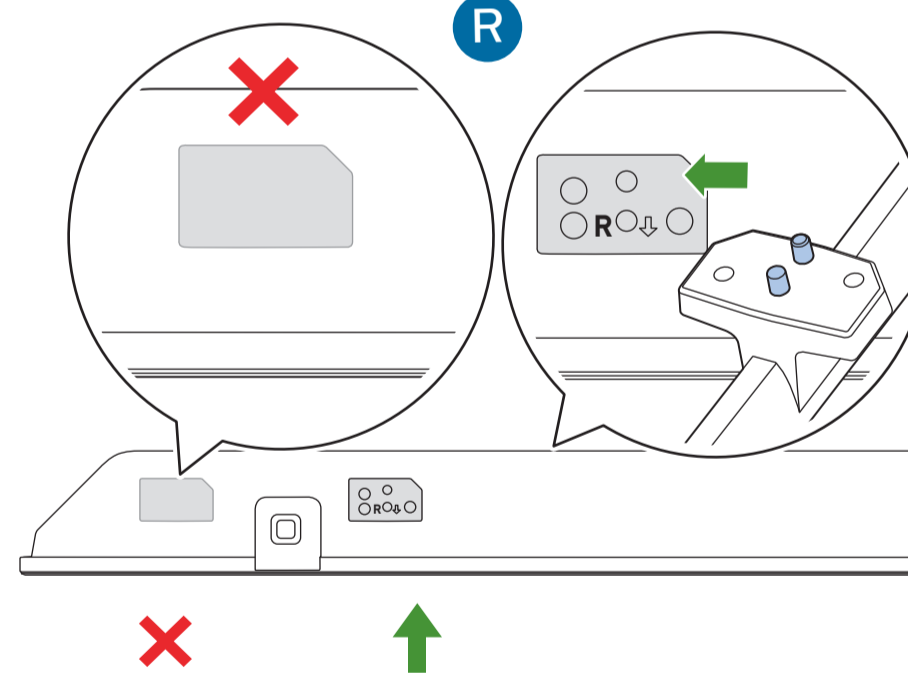

2b  
55"

R

L

3b

R

L

4

**VESA (x, y)**

50" 100x200mm M6 (L: 10mm~20mm) 126 cm  
 55" 100x200mm M6 (L: 10mm~20mm) 139 cm

**English** Read the safety instructions.  
**Български** Прочетете инструкциите за безопасност.  
**Čeština** Přečtěte si bezpečnostní pokyny.  
**Hrvatski** Pročitajte sigurnosne upute.  
**Dansk** Læs sikkerhedsforskrifterne.  
**Deutsch** Lesen Sie die Sicherheitshinweise.  
**Ελληνικά** Διαβάστε τις οδηγίες ασφαλείας.  
**Eesti** Lugege ohutusõudeid.  
**Español** Lea las instrucciones de seguridad.