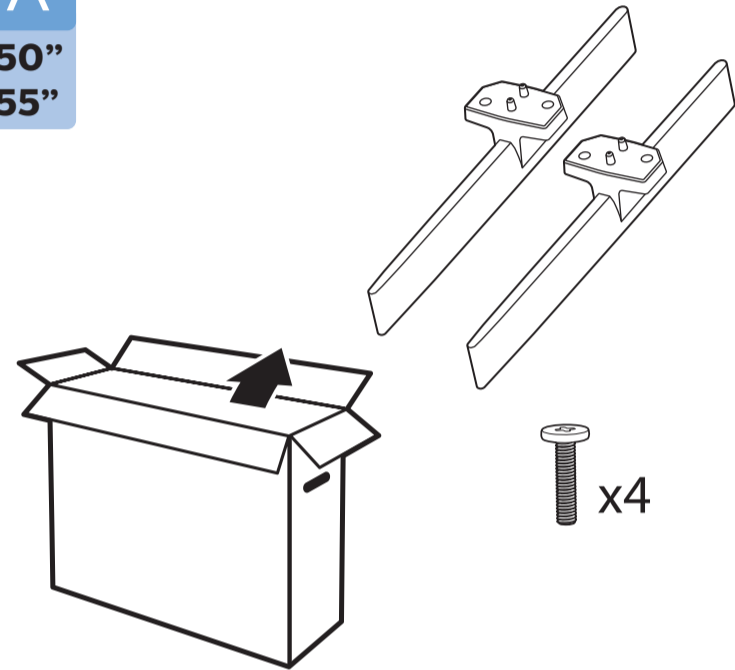

A  
50"  
55"

1

2a  
50"

R

L

3a

R

L

2b  
55"

R

L

3b

R

L

4

**VESA (x, y)**

50" 100x200mm M6 (L: 10mm~20mm) 126 cm  
 55" 100x200mm M6 (L: 10mm~20mm) 139 cm

**English** Read the safety instructions.  
**Български** Прочетете инструкциите за безопасност.  
**Čeština** Přečtěte si bezpečnostní pokyny.  
**Hrvatski** Pročitajte sigurnosne upute.  
**Dansk** Læs sikkerhedsforskrifterne.  
**Deutsch** Lesen Sie die Sicherheitshinweise.  
**Ελληνικά** Διαβάστε τις οδηγίες ασφαλείας.  
**Eesti** Lugege ohutusõudeid.  
**Español** Lea las instrucciones de seguridad.