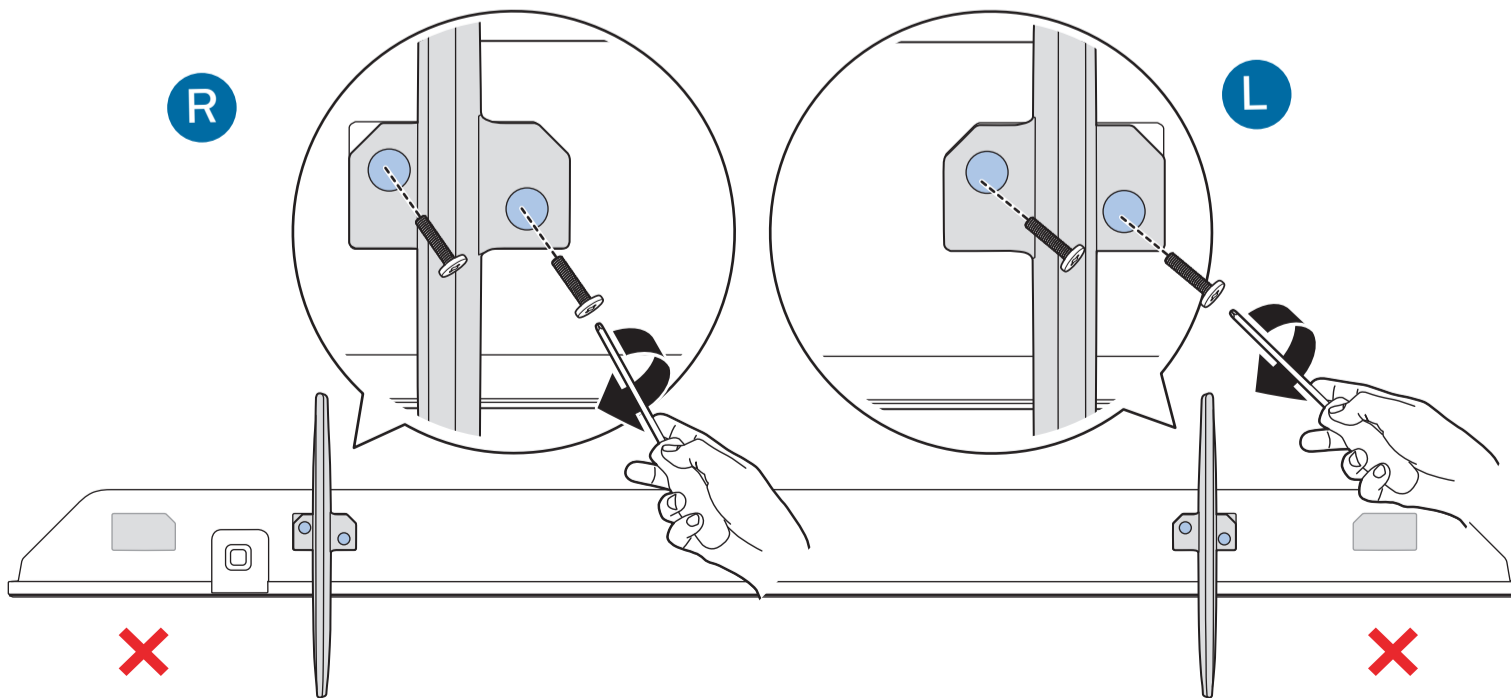

2b  
55"

R

L

3b

R

L

4

**VESA (x, y)**

50" 100x200mm M6 (L: 10mm~20mm) 126 cm  
 55" 100x200mm M6 (L: 10mm~20mm) 139 cm

**English** Read the safety instructions.  
**Български** Прочетете инструкциите за безопасност.  
**Čeština** Přečtěte si bezpečnostní pokyny.  
**Hrvatski** Pročitajte sigurnosne upute.  
**Dansk** Læs sikkerhedsforskrifterne.  
**Deutsch** Lesen Sie die Sicherheitshinweise.  
**Ελληνικά** Διαβάστε τις οδηγίες ασφαλείας.  
**Eesti** Lugege ohutusõudeid.  
**Español** Lea las instrucciones de seguridad.