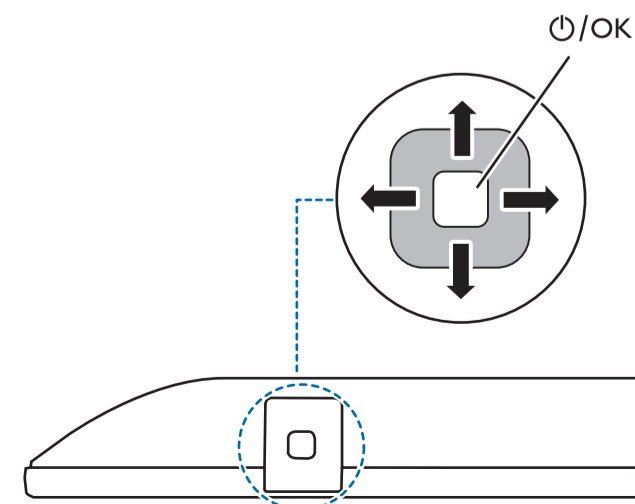

VESA (x, y)

50" 100x200mm M6 (L: 10mm~20mm) 126 cm
55" 100x200mm M6 (L: 10mm~20mm) 139 cm

English Read the safety instructions.
Български Прочетете инструкциите за безопасност.
Čeština Přečtěte si bezpečnostní pokyny.
Hrvatski Pročitajte sigurnosne upute.
Dansk Læs sikkerhedsforskrifterne.
Deutsch Lesen Sie die Sicherheitshinweise.
Ελληνικά Διαβάστε τις οδηγίες ασφαλείας.
Eesti Lugege ohutusõudeid.
Español Lea las instrucciones de seguridad.

Français Lisez les consignes de sécurité.
Italiano Leggere le istruzioni di sicurezza.
Қазақша Қорғаныстық нұсқаулар.
Latviešu Izlasiet drošības norādījumus.
Lietuvių Perskaitykite saugos instrukcijas.
Magyar Olvassa el a biztonsági utasításokat.
Nederlands Lees de veiligheidsvoorschriften.
Norsk Les sikkerhetsforskriftene.
Polski Zapoznaj się z instrukcjami bezpieczeństwa.

Português Leia as instruções de segurança.
Română Citiți instrucțiunile de siguranță.
Русский Читайте инструкции по технике безопасности.
Srpski Pročitajte bezbednosna uputstva.
Slovenščina Preberite varnostna navodila.
Slovenský Prečítajte si bezpečnostné pokyny.
Suomi Lue turvaohjeet.
Svenska Läs säkerhetsinstruktionerna.
ภาษาไทย โปรดอ่านคำแนะนำด้านความปลอดภัย

Türkçe Güvenlik talimatlarını okuyun.
Українська Читайте інструкції з техніки безпеки.
العربية قراءة تعليمات السلامة.
עברית קראו את הוראות הבטיחות