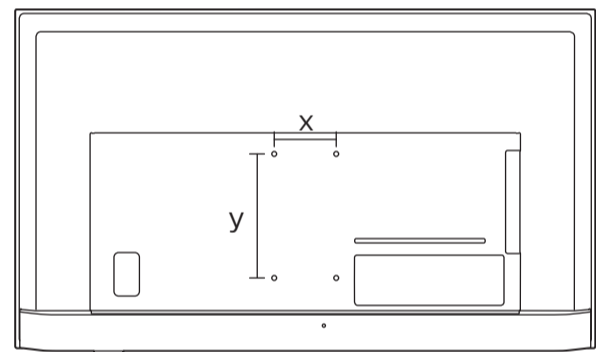

VESA (x, y)

50" 100x200mm M6 (L: 10mm~20mm) 126 cm
55" 100x200mm M6 (L: 10mm~20mm) 139 cm

English Read the safety instructions.
Български Прочетете инструкциите за безопасност.
Čeština Přečtěte si bezpečnostní pokyny.
Hrvatski Pročitajte sigurnosne upute.
Dansk Læs sikkerhedsforskrifterne.
Deutsch Lesen Sie die Sicherheitshinweise.
Ελληνικά Διαβάστε τις οδηγίες ασφαλείας.
Eesti Lugege ohutusõudeid.
Español Lea las instrucciones de seguridad.

Français Lisez les consignes de sécurité.
Italiano Leggere le istruzioni di sicurezza.
Қазақша Қорғаныстық нұсқаулар.
Latviešu Izlasiet drošības norādījumus.
Lietuvių Perskaitykite saugos instrukcijas.
Magyar Olvassa el a biztonsági utasításokat.
Nederlands Lees de veiligheidsvoorschriften.
Norsk Les sikkerhetsforskriftene.
Polski Zapoznaj się z instrukcjami bezpieczeństwa.

Português Leia as instruções de segurança.
Română Citiți instrucțiunile de siguranță.
Русский Читайте инструкции по технике безопасности.
Srpski Pročitajte bezbednosna uputstva.
Slovenščina Preberite varnostna navodila.
Slovenský Prečítajte si bezpečnostné pokyny.
Suomi Lue turvaohjeet.
Svenska Läs säkerhetsinstruktionerna.
ภาษาไทย โปรดอ่านคำแนะนำด้านความปลอดภัย

Türkçe Güvenlik talimatlarını okuyun.
Українська Читайте інструкції з техніки безпеки.
العربية قراءة تعليمات السلامة.
עברית קראו את הוראות הבטיחות