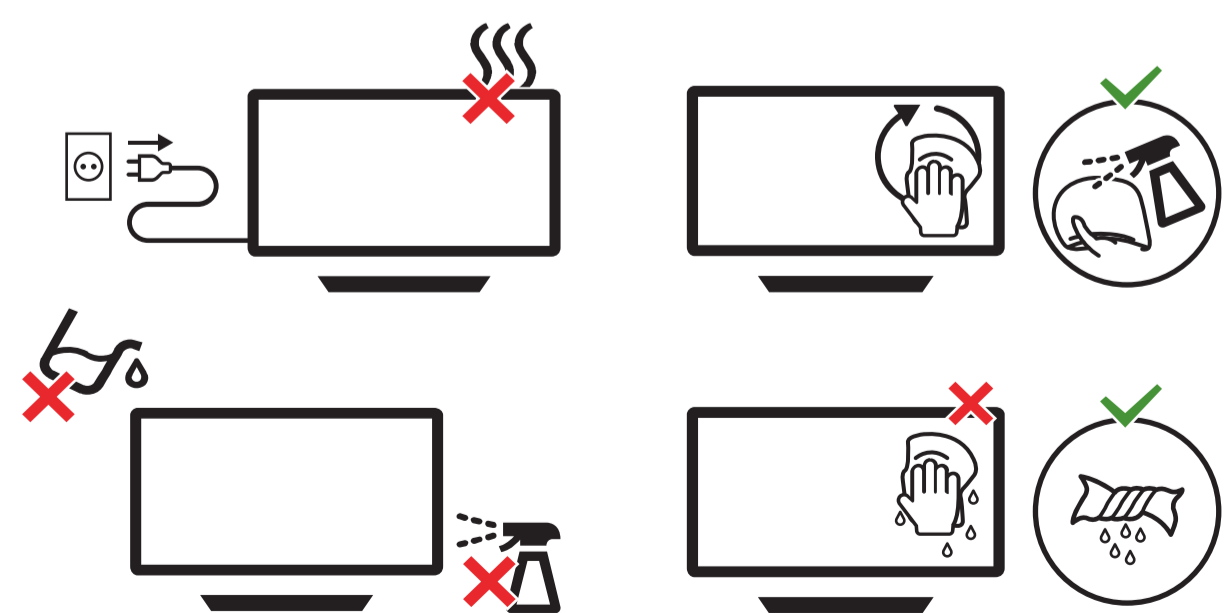

www.philips.com/support
5214U Series
User Manual