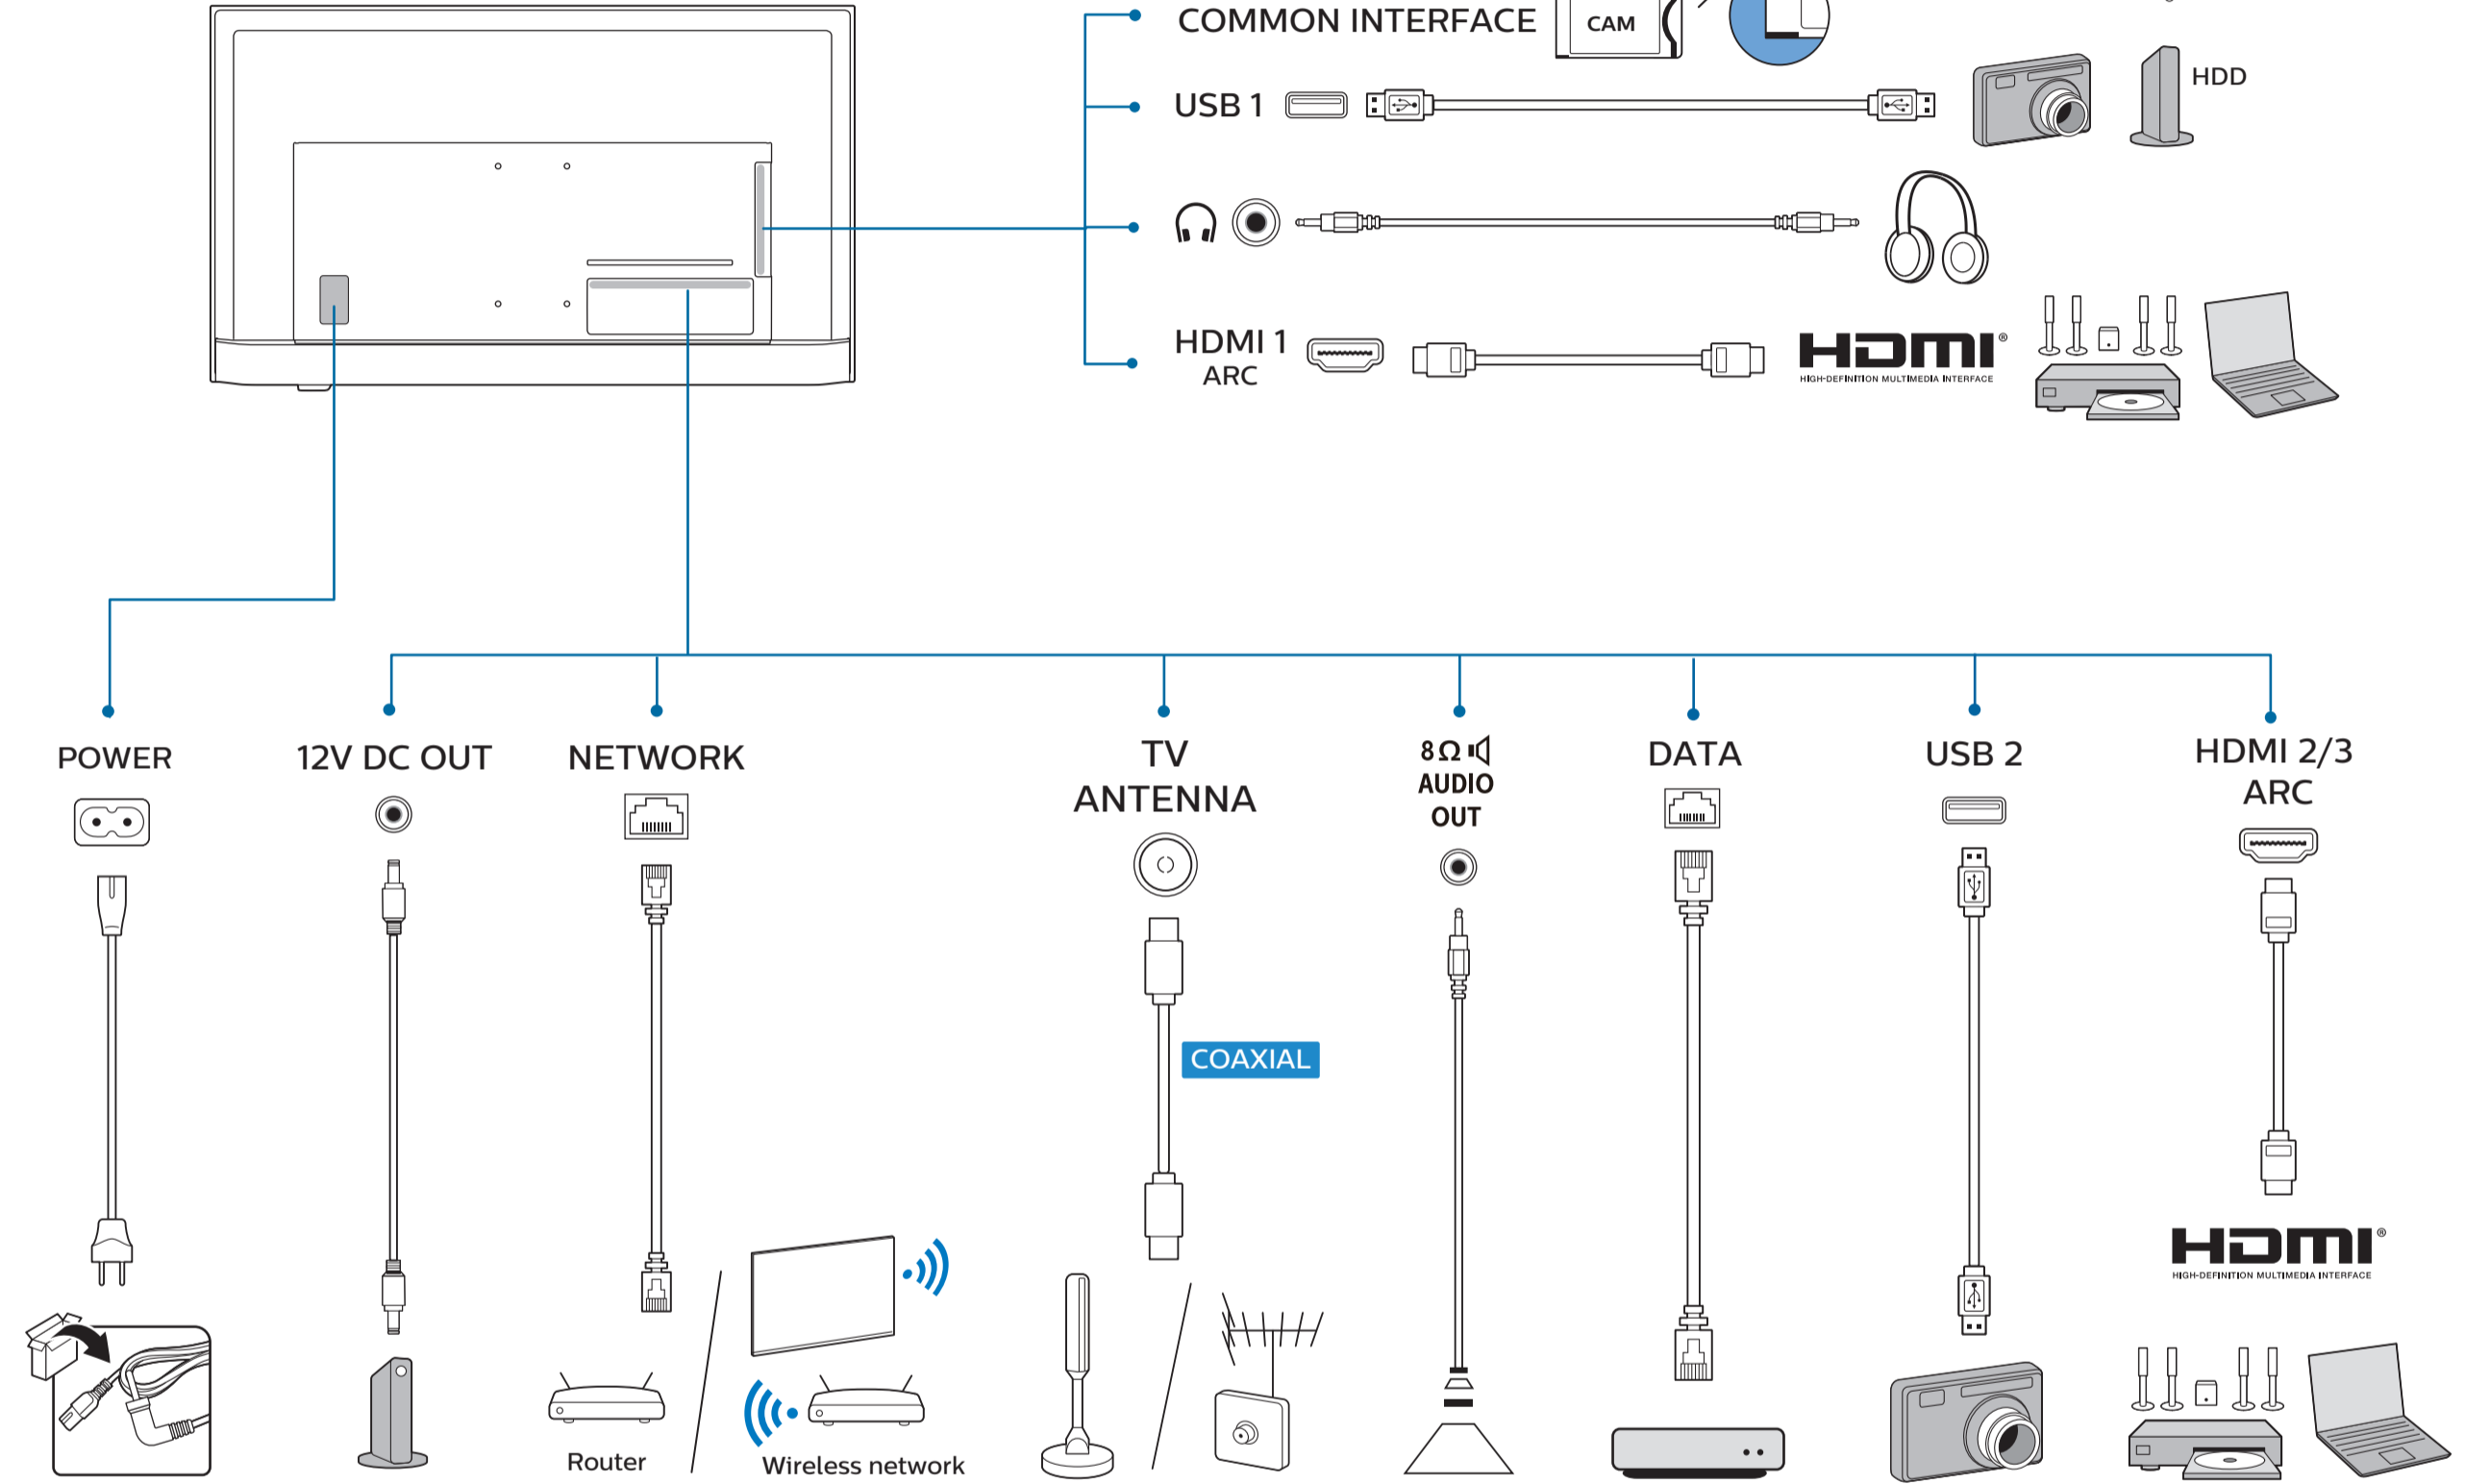

www.philips.com/support
5214U Series
User Manual