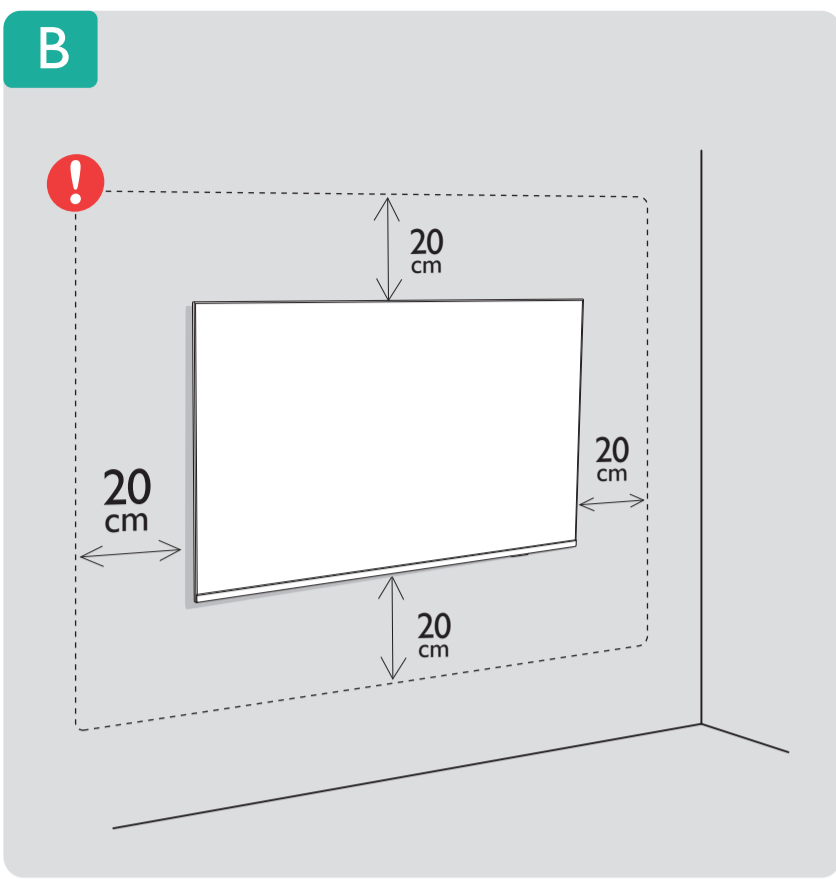

VESA (x, y)

50" 100x200mm M6 (L: 10mm~20mm) 126 cm
55" 100x200mm M6 (L: 10mm~20mm) 139 cm