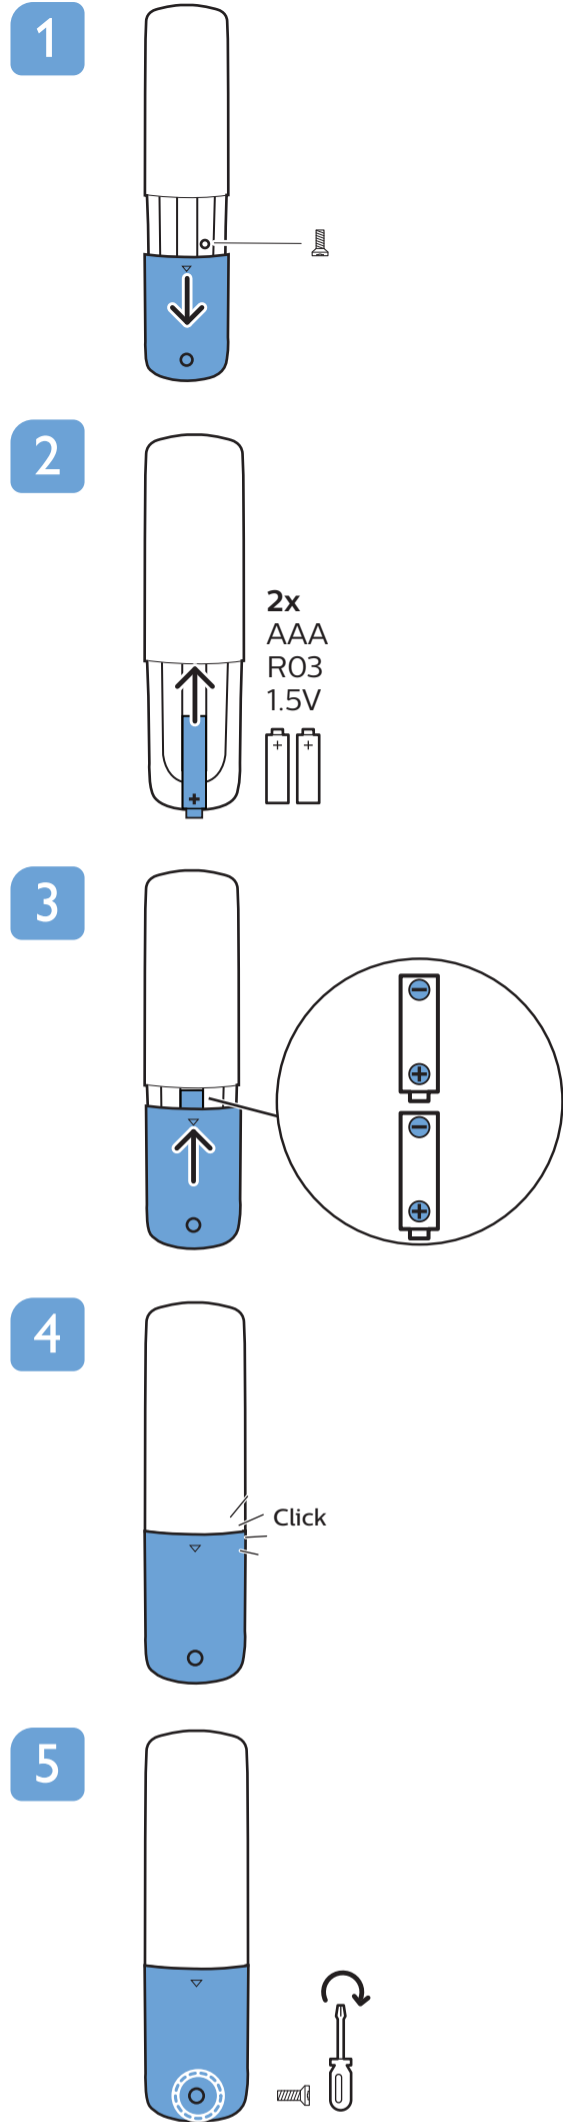

English Read the safety instructions.
Български Прочетете инструкциите за безопасност.
Čeština Přečtěte si bezpečnostní pokyny.
Hrvatski Pročitajte sigurnosne upute.
Dansk Læs sikkerhedsforskrifterne.
Deutsch Lesen Sie die Sicherheitshinweise.
Ελληνικά Διαβάστε τις οδηγίες ασφαλείας.
Eesti Lugege ohutusõudeid.
Español Lea las instrucciones de seguridad.

Français Lisez les consignes de sécurité.
Italiano Leggere le istruzioni di sicurezza.
Қазақша Қорғаныстық нұсқаулар.
Latviešu Izlasiet drošības norādījumus.
Lietuvių Perskaitykite saugos instrukcijas.
Magyar Olvassa el a biztonsági utasításokat.
Nederlands Lees de veiligheidsvoorschriften.
Norsk Les sikkerhetsforskriftene.
Polski Zapoznaj się z instrukcjami bezpieczeństwa.

Português Leia as instruções de segurança.
Română Citiți instrucțiunile de siguranță.
Русский Читайте инструкции по технике безопасности.
Srpski Pročitajte bezbednosna uputstva.
Slovenščina Preberite varnostna navodila.
Slovenský Prečítajte si bezpečnostné pokyny.
Suomi Lue turvaohjeet.
Svenska Läs säkerhetsinstruktionerna.
ภาษาไทย โปรดอ่านคำแนะนำด้านความปลอดภัย

Türkçe Güvenlik talimatlarını okuyun.
Українська Читайте інструкції з техніки безпеки.
العربية قراءة تعليمات السلامة.
עברית קראו את הוראות הבטיחות