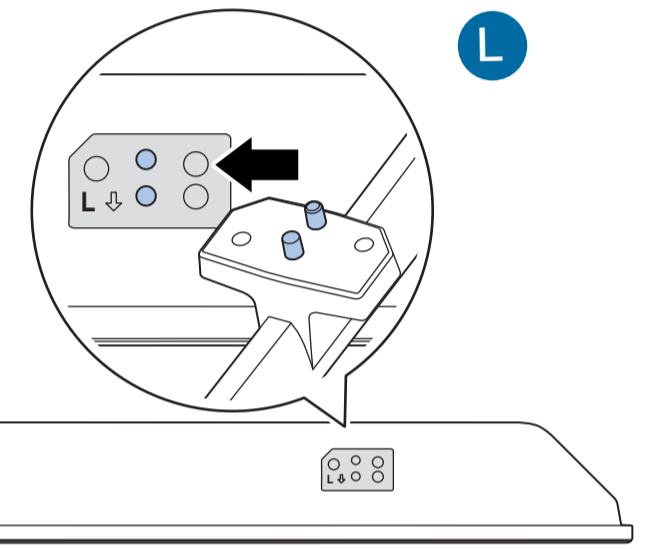

A  
50"  
55"

1

2a  
50"

R

L

3a

R

L

2b  
55"

R

L

3b

R

L

4

**VESA (x, y)**

50" 100x200mm M6 (L: 10mm~20mm) 126 cm  
 55" 100x200mm M6 (L: 10mm~20mm) 139 cm

**English** Read the safety instructions.  
**Български** Прочетете инструкциите за безопасност.  
**Čeština** Přečtěte si bezpečnostní pokyny.  
**Hrvatski** Pročitajte sigurnosne upute.  
**Dansk** Læs sikkerhedsforskrifterne.  
**Deutsch** Lesen Sie die Sicherheitshinweise.  
**Ελληνικά** Διαβάστε τις οδηγίες ασφαλείας.  
**Eesti** Lugege ohutusõudeid.  
**Español** Lea las instrucciones de seguridad.