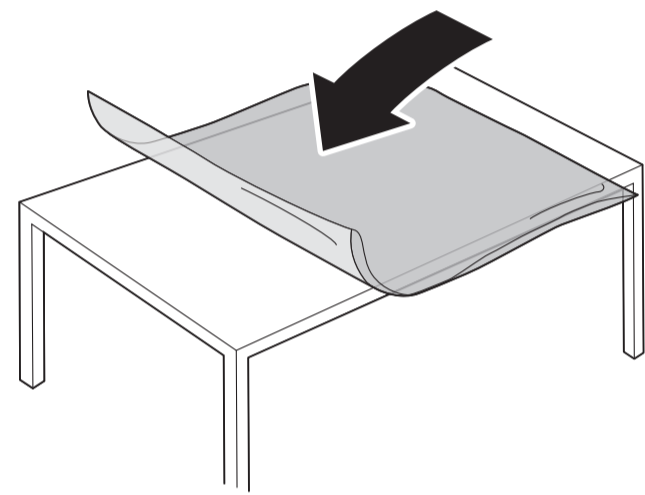

A  
50"  
55"

1

2a  
50"

R

L

3a

R

L

2b  
55"

R

L

3b

R

L

4

**VESA (x, y)**

50" 100x200mm M6 (L: 10mm~20mm) 126 cm  
 55" 100x200mm M6 (L: 10mm~20mm) 139 cm

**English** Read the safety instructions.  
**Български** Прочетете инструкциите за безопасност.  
**Čeština** Přečtěte si bezpečnostní pokyny.  
**Hrvatski** Pročitajte sigurnosne upute.  
**Dansk** Læs sikkerhedsforskrifterne.  
**Deutsch** Lesen Sie die Sicherheitshinweise.  
**Ελληνικά** Διαβάστε τις οδηγίες ασφαλείας.  
**Eesti** Lugege ohutusõudeid.  
**Español** Lea las instrucciones de seguridad.