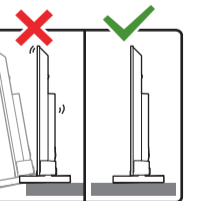

A
50"
55"

1

2a
50"

R

L

3a

R

L

2b
55"

R

L

3b

R

L

4