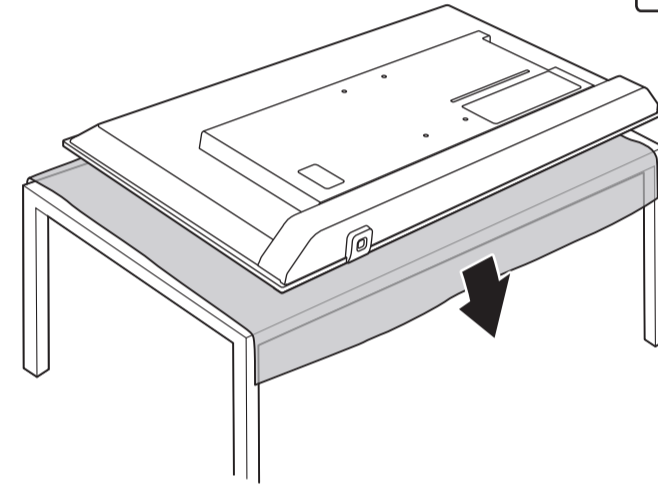

A
50"
55"

1

2a
50"

R

L

3a

R

L

2b
55"

R

L

3b

R

L

4