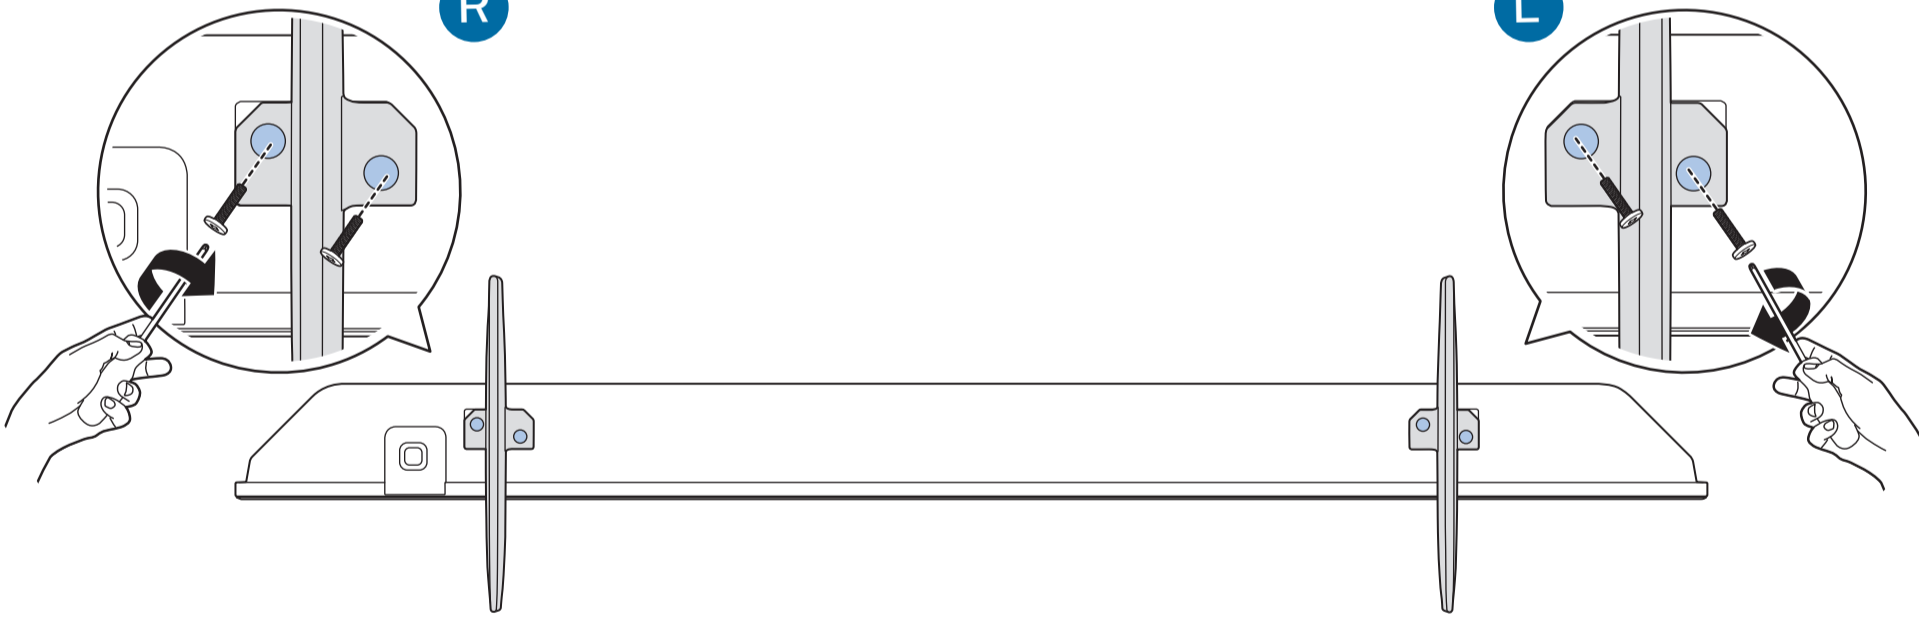

A  
50"  
55"

1

2a  
50"

R

L

3a

R

L

2b  
55"

R

L

3b

R

L

4

**VESA (x, y)**

50" 100x200mm M6 (L: 10mm~20mm) 126 cm  
 55" 100x200mm M6 (L: 10mm~20mm) 139 cm

**English** Read the safety instructions.  
**Български** Прочетете инструкциите за безопасност.  
**Čeština** Přečtěte si bezpečnostní pokyny.  
**Hrvatski** Pročitajte sigurnosne upute.  
**Dansk** Læs sikkerhedsforskrifterne.  
**Deutsch** Lesen Sie die Sicherheitshinweise.  
**Ελληνικά** Διαβάστε τις οδηγίες ασφαλείας.  
**Eesti** Lugege ohutusõudeid.  
**Español** Lea las instrucciones de seguridad.