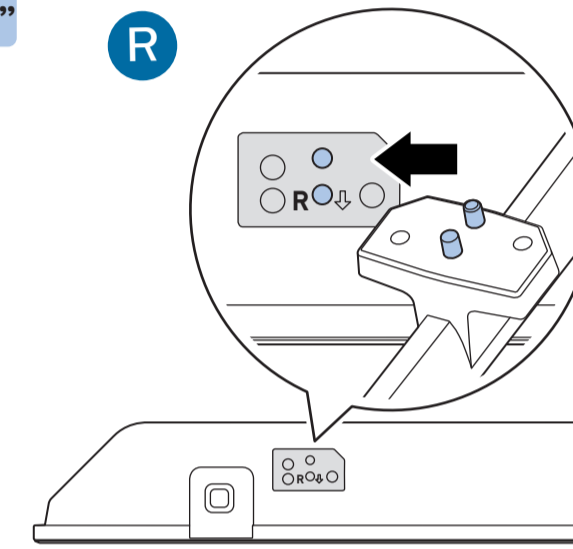

A  
50"  
55"

1

2a  
50"

R

L

3a

R

L

2b  
55"

R

L

3b

R

L

4

**VESA (x, y)**

50" 100x200mm M6 (L: 10mm~20mm) 126 cm  
 55" 100x200mm M6 (L: 10mm~20mm) 139 cm

**English** Read the safety instructions.  
**Български** Прочетете инструкциите за безопасност.  
**Čeština** Přečtěte si bezpečnostní pokyny.  
**Hrvatski** Pročitajte sigurnosne upute.  
**Dansk** Læs sikkerhedsforskrifterne.  
**Deutsch** Lesen Sie die Sicherheitshinweise.  
**Ελληνικά** Διαβάστε τις οδηγίες ασφαλείας.  
**Eesti** Lugege ohutusõudeid.  
**Español** Lea las instrucciones de seguridad.