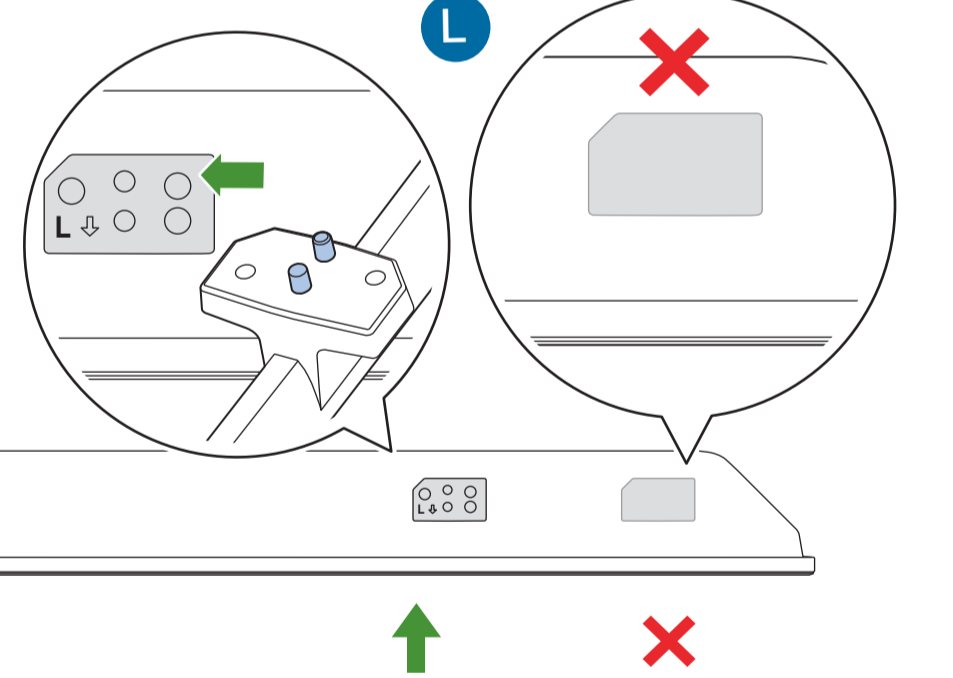

A  
50"  
55"

1

2a  
50"

R

L

3a

R

L

2b  
55"

R

L

3b

R

L

4

**VESA (x, y)**

50" 100x200mm M6 (L: 10mm~20mm) 126 cm  
 55" 100x200mm M6 (L: 10mm~20mm) 139 cm

**English** Read the safety instructions.  
**Български** Прочетете инструкциите за безопасност.  
**Čeština** Přečtěte si bezpečnostní pokyny.  
**Hrvatski** Pročitajte sigurnosne upute.  
**Dansk** Læs sikkerhedsforskrifterne.  
**Deutsch** Lesen Sie die Sicherheitshinweise.  
**Ελληνικά** Διαβάστε τις οδηγίες ασφαλείας.  
**Eesti** Lugege ohutusõudeid.  
**Español** Lea las instrucciones de seguridad.